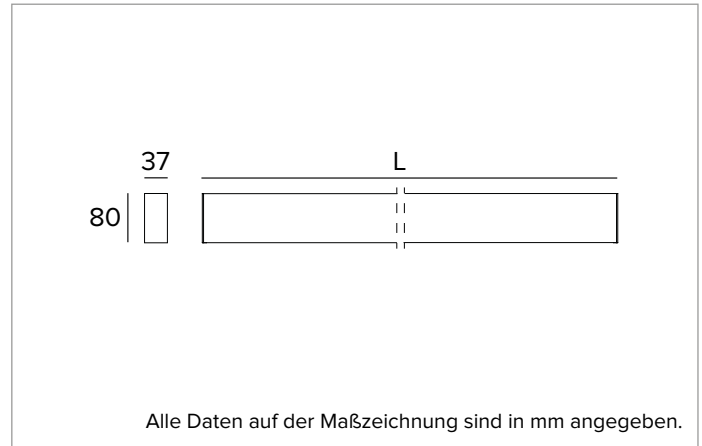

T017MY840D2DB | LOGICO EASY Stand Alone 37 - OPAL

Lineare LED-Leuchte, Einzelmontage für Deckenanbau- oder Pendelmontage

	4000K	H(m)	D(m)	Emax(lx)
	Ra80		113°	
6000843a	Imax=347cd/klm	Imax	896cd	5
	Fixture Power	29W	1	3.00
	Source Flux	2581lm	2	6.00
	Fixture Flux	2581lm	3	9.00
	Efficacy	89lm/W	4	12.00
	Imax	896cd	5	15.00

Abstrahlung: DIREKT

Optik: REFLEKTOR

Optische Effizienz: 100%

Leuchten-Lichtstrom: 2581lm

Lichtausbeute: 89lm/W

Fotobiologische Sicherheit: Risikogruppe 0 (RG 0 = kein Risiko)

MECHANISCHE MERKMALE

Gehäuse aus lackiertem stranggepresstem Aluminium mit 37mm Breite und Endkappen aus Polycarbonat. Obere Abdeckung aus schwarzem PVC.